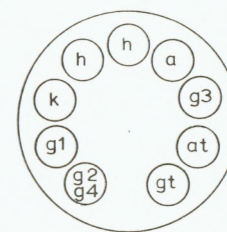

CV2128
ECH81